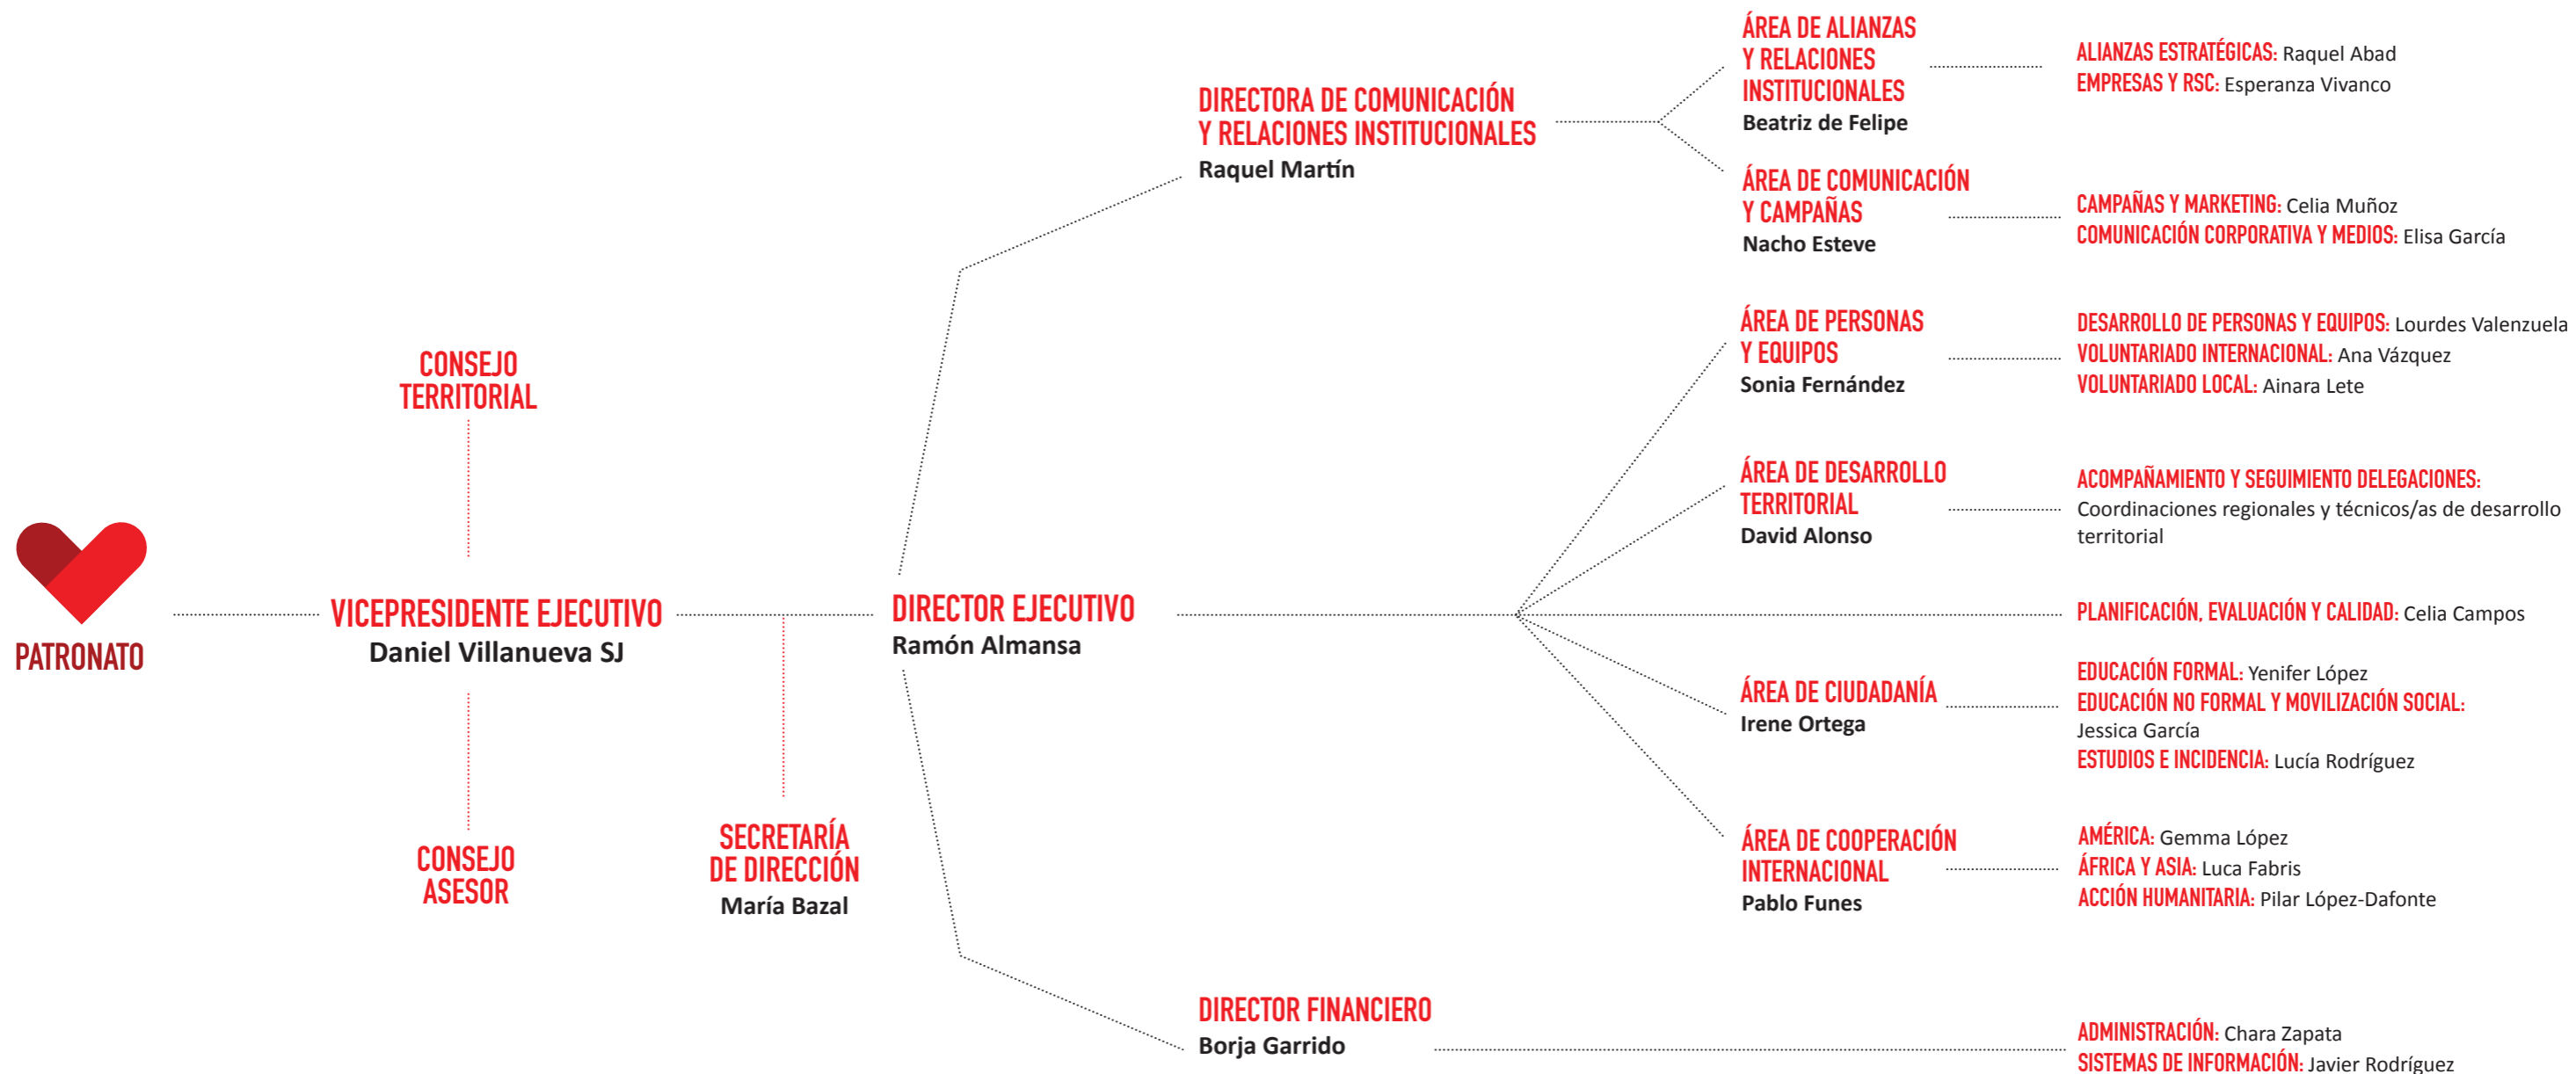

ORGANIGRAMA

RESPONSABLES DE DELEGACIONES

A Coruña: Carmen Soler
Alicante: Mónica Sánchez
Aragón: Gerardo Molpeceres
Asturias: Marta García de Castro
Barcelona: Esther Ribas
Burgos: Rafa Vázquez
Cádiz: Álvaro García

Cantabria: Ismael González
Córdoba: Francisco Duarte
Elche: Miguel León
Extremadura: Bene Galán
Granada: Laura Ortega
Gran Canaria: Matere Chesa
Huelva: Pilar Galván

La Palma: Alicia Pérez
La Rioja: Pepe Barrio
León: David Villacorta
Madrid: Noelia Martínez
Málaga: Ágata Venzal
Murcia: Isabel Bravo
Salamanca: Sandra Marcos

EQUIPO EXPATRIADO

Centroamérica: Marta del Barrio
Bolivia: Jesús Sevilla
Venezuela: Javier Izquierdo/Ricardo Cabrero
Andes: Mimi Cuq
Caribe: Bárbara Gil
Oriente Medio: Miguel Santiuste